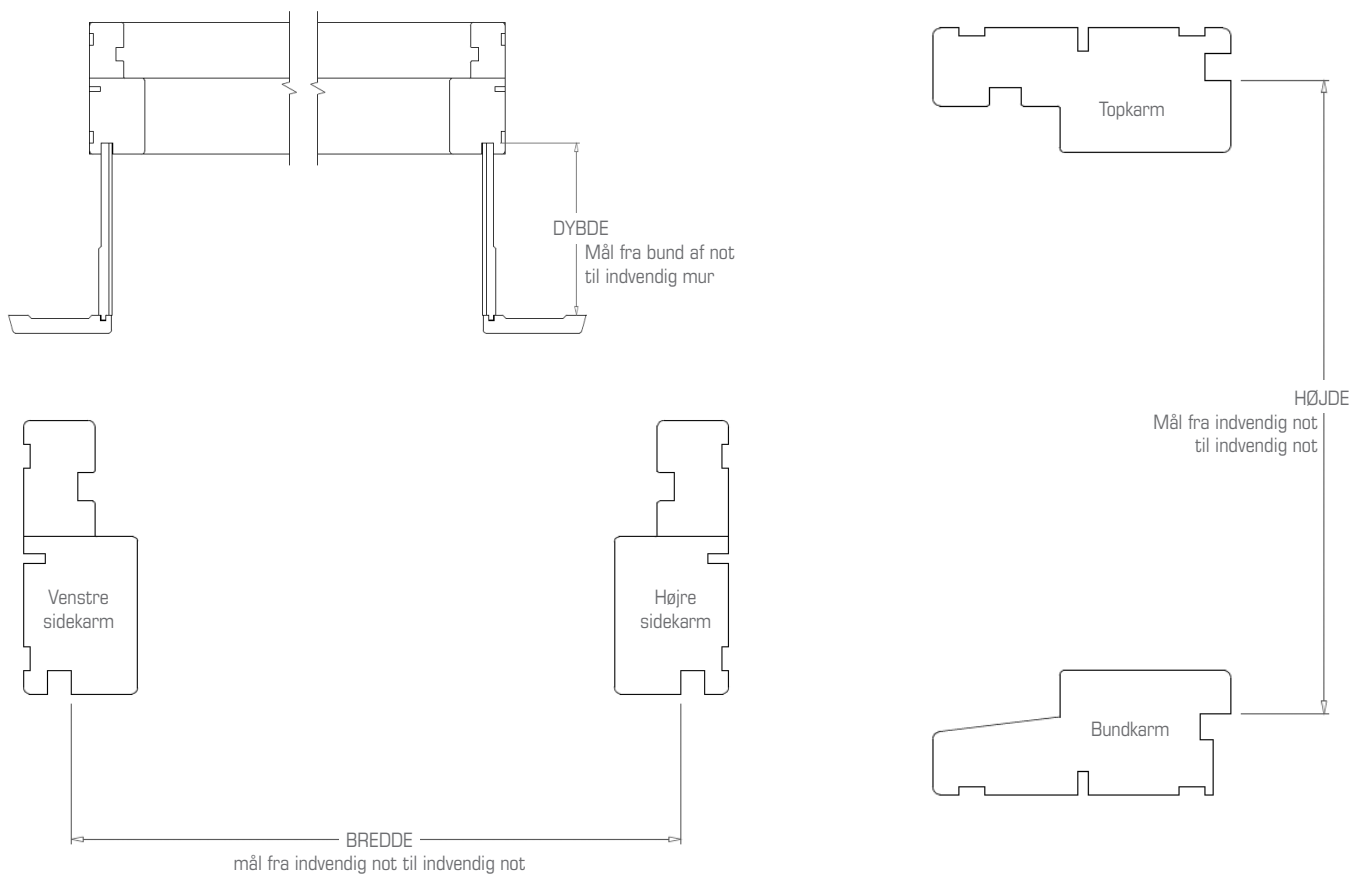

Lysning

Bundstykke/vinduesplade

LÆNGDE: v/ 65 mm gerigt = Lysningsbredde + 150 mm (65+65+10+10)
v/ 75 mm gerigt = Lysningsbredde + 170 mm (75+75+10+10)
v/ 90 mm gerigt = Lysningsbredde + 200 mm (90+90+10+10)
v/ Basic = Lysningsbredde + 60 mm (30+30)

DYBDE: Dybde på lysning + 50 mm