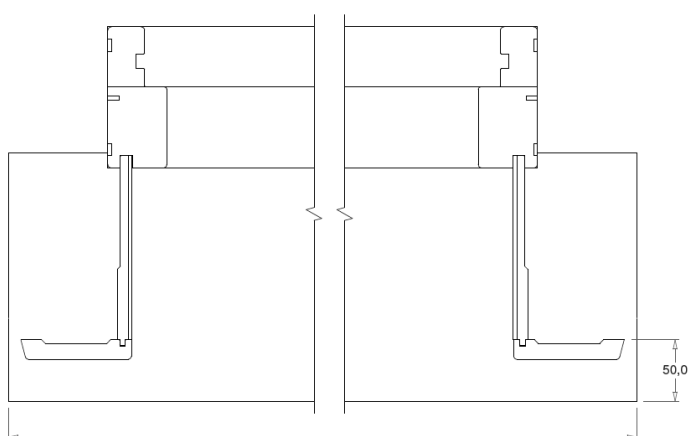

Lysning

Bundstykke/vinduesplade

LÆNGDE: v/ 65 mm gerigt = Lysningsbredde + 150 mm (65+65+10+10)
v/ 75 mm gerigt = Lysningsbredde + 170 mm (75+75+10+10)
v/ 90 mm gerigt = Lysningsbredde + 200 mm (90+90+10+10)
v/ Basic = Lysningsbredde + 60 mm (30+30)

DYBDE: Dybde på lysning + 50 mm