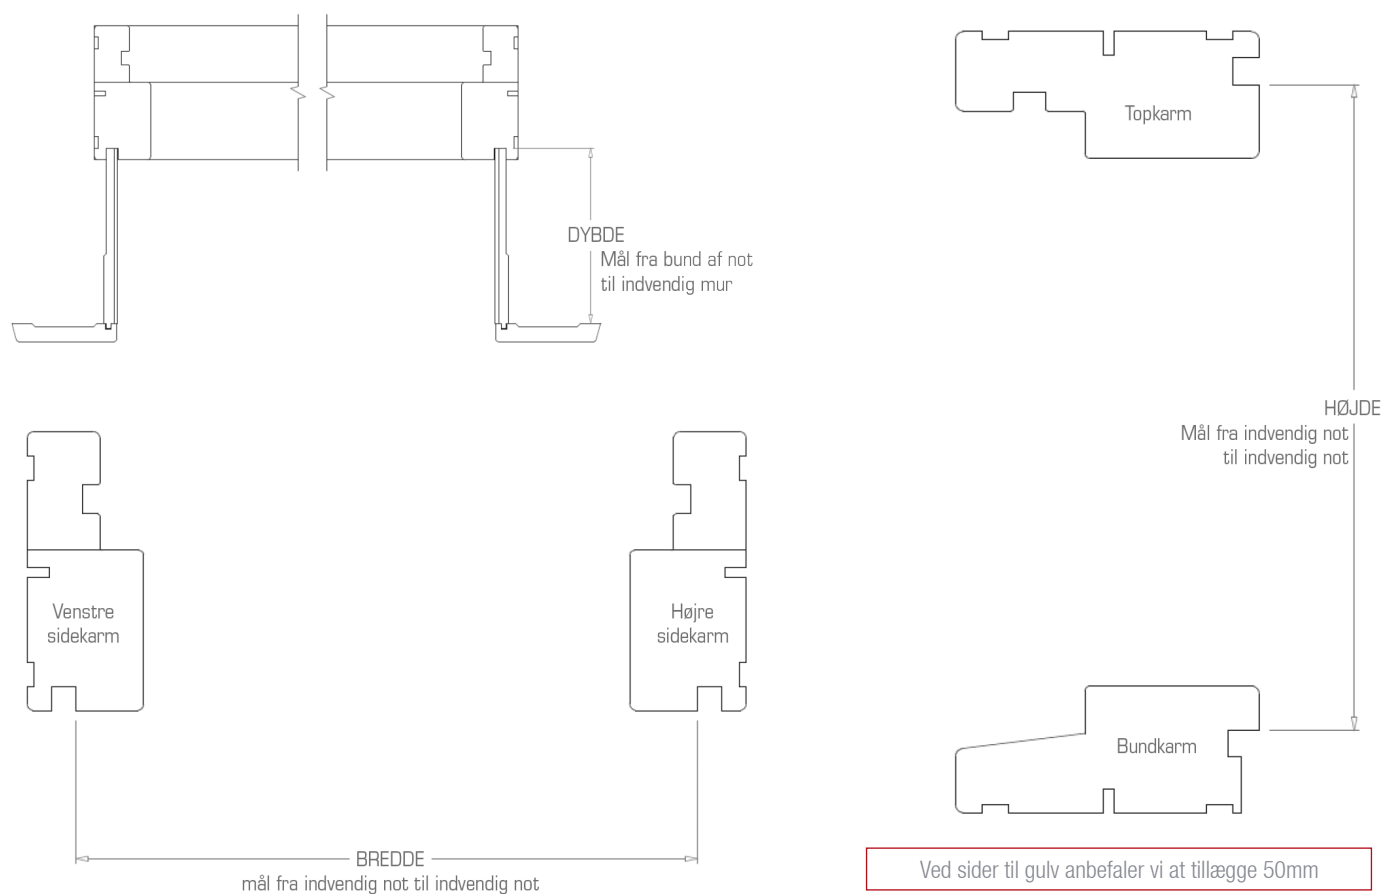

Lysning

Bundstykke / Vinduesplade

LÆNGDE: v/ 45 mm gerigt = Lysningsbredde + 110 mm (45+45+10+10)
v/ 65 mm gerigt = Lysningsbredde + 150 mm (65+65+10+10)
v/ 75 mm gerigt = Lysningsbredde + 170 mm (75+75+10+10)
v/ 90 mm gerigt = Lysningsbredde + 200 mm (90+90+10+10)
v/ Basic = Lysningsbredde + 60 mm (30+30)

DYBDE: Dybde på lysning + 50 mm

Oplys om der skal vær FER i bagkant og om der skal kantes med ABS Laminat. Vi tilbyder postformat og skarpkantet i farverne grå og hvid.