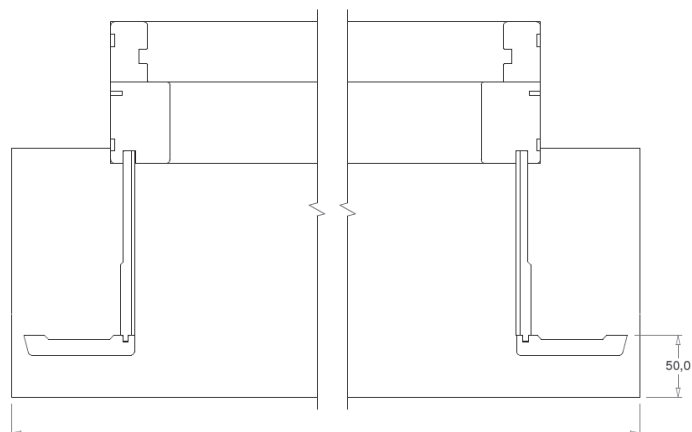

Lysning

Bundstykke / Vinduesplade

LÆNGDE: v/ 45 mm gerigt = Lysningsbredde + 110 mm (45+45+10+10)
v/ 65 mm gerigt = Lysningsbredde + 150 mm (65+65+10+10)
v/ 75 mm gerigt = Lysningsbredde + 170 mm (75+75+10+10)
v/ 90 mm gerigt = Lysningsbredde + 200 mm (90+90+10+10)
v/ Basic = Lysningsbredde + 60 mm (30+30)

DYBDE: Dybde på lysning + 50 mm

Oplys om der skal vær FER i bagkant og om der skal kantes med ABS Laminat. Vi tilbyder postformat og skarpkantet i farverne grå og hvid.