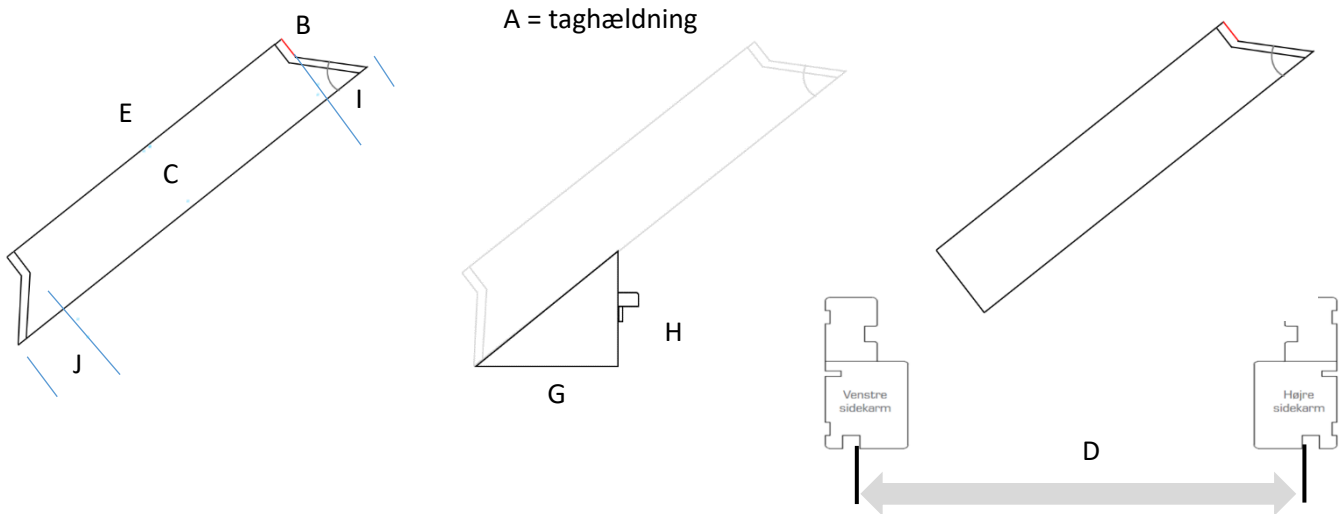

(SL4) 4-side ovenlys lysning

(SL4) – 3 side ovenlys lysning med skunk

(SL3) - Ovenlys lysning

Lysningsplader leveres i 12 mm Leveres i standard hvid overflade.		MDF	Fugtfast MDF	PVC
Vinduestype / mål (Eksempel MK08 – 78x140)				
A	”Taghældning”			○
B	Justeringsdybde			mm
C	Dybde Lysning			mm
D	Indvendigt lysningsmål - Bredde			mm
E	Indvendigt lysningsmål – Højde			mm
F	Fer i bagkant ved Lysninger (Hvis det ønskes)			mm
G	Skunk side – Dybde		Taghældning	mm
H	Skunk side – Højde			mm
I	1. Ved eksisterende hul (Top) tages mål mellem _____ 2. Ved ikke eksisterende hul udføres top som vandret			mm
J	1. Ved eksisterende hul (Bund) tages mål mellem _____ 2. Ved ikke eksisterende hul udføres top som lodret			mm

Special Flex-fer gerigt med løs 16 x Leveres i standard hvid overflade.	45	65	75	90	100	120

Bundstykker	Postform et Antal	Skarpkantet Antal	Fer i mm	Længde i mm	Dybde i mm	ABS 2,0 mm	Laminat 0,8 mm	Lister 12 x 60 mm	Notliste 10 mm	Notliste 12 mm
20 mm										
23 mm										
29 mm										